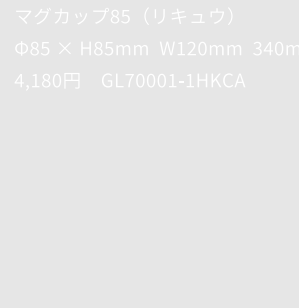

マグカップ85 (マスタード)  
Φ85 × H85mm W120mm 340ml  
4,180円 QU70001-1HKCA

プレート165 (マスタード)  
Φ165 × H20mm  
3,850円 Q70001-1FIC6

マグカップ85 (ライラック)  
Φ85 × H85mm W120mm 340ml  
4,180円 LU70001-1HKCA

プレート165 (ライラック)  
Φ165 × H20mm  
3,850円 L70001-1FIC6

マグカップ85 (アサギ)  
Φ85 × H85mm W120mm 340ml  
4,180円 AS70001-1HKCA

プレート165 (アサギ)  
Φ165 × H20mm  
3,850円 AS70001-1FIC6

マグカップ85 (リキュウ)  
Φ85 × H85mm W120mm 340ml  
4,180円 GL70001-1HKCA

プレート165 (リキュウ)  
Φ165 × H20mm  
3,850円 GL70001-1FIC6

マグカップ85 (セイジ)  
Φ85 × H85mm W120mm 340ml  
4,180円 NX70001-1HKCA

プレート165 (セイジ)  
Φ165 × H20mm  
3,850円 NX70001-1FIC6

プレート165 (サーモン)  
Φ165 × H20mm  
3,850円 SA70001-1FIC6

プレート165 (ホワイト)  
Φ165 × H20mm  
3,850円 70001-1FIC6