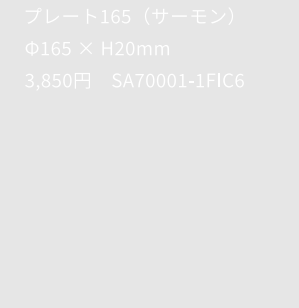

マグカップ85 (マスタード)  
Φ85 × H85mm W120mm 340ml  
4,180円 QU70001-1HKCA

プレート165 (マスタード)  
Φ165 × H20mm  
3,850円 Q70001-1FIC6

マグカップ85 (ライラック)  
Φ85 × H85mm W120mm 340ml  
4,180円 LU70001-1HKCA

プレート165 (ライラック)  
Φ165 × H20mm  
3,850円 L70001-1FIC6

マグカップ85 (アサギ)  
Φ85 × H85mm W120mm 340ml  
4,180円 AS70001-1HKCA

プレート165 (アサギ)  
Φ165 × H20mm  
3,850円 AS70001-1FIC6

マグカップ85 (リキュウ)  
Φ85 × H85mm W120mm 340ml  
4,180円 GL70001-1HKCA

プレート165 (リキュウ)  
Φ165 × H20mm  
3,850円 GL70001-1FIC6

マグカップ85 (セイジ)  
Φ85 × H85mm W120mm 340ml  
4,180円 NX70001-1HKCA

プレート165 (セイジ)  
Φ165 × H20mm  
3,850円 NX70001-1FIC6

プレート165 (サーモン)  
Φ165 × H20mm  
3,850円 SA70001-1FIC6

プレート165 (ホワイト)  
Φ165 × H20mm  
3,850円 70001-1FIC6