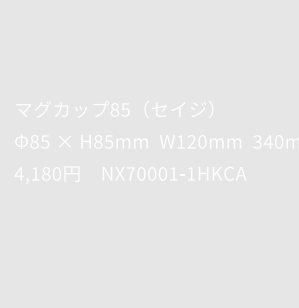

マグカップ85 (マスタード)  
Φ85 × H85mm W120mm 340ml  
4,180円 QU70001-1HKCA

プレート165 (マスタード)  
Φ165 × H20mm  
3,850円 Q70001-1FIC6

マグカップ85 (ライラック)  
Φ85 × H85mm W120mm 340ml  
4,180円 LU70001-1HKCA

プレート165 (ライラック)  
Φ165 × H20mm  
3,850円 L70001-1FIC6

マグカップ85 (アサギ)  
Φ85 × H85mm W120mm 340ml  
4,180円 AS70001-1HKCA

プレート165 (アサギ)  
Φ165 × H20mm  
3,850円 AS70001-1FIC6

マグカップ85 (リキュウ)  
Φ85 × H85mm W120mm 340ml  
4,180円 GL70001-1HKCA

プレート165 (リキュウ)  
Φ165 × H20mm  
3,850円 GL70001-1FIC6

マグカップ85 (セイジ)  
Φ85 × H85mm W120mm 340ml  
4,180円 NX70001-1HKCA

プレート165 (セイジ)  
Φ165 × H20mm  
3,850円 NX70001-1FIC6

プレート165 (サーモン)  
Φ165 × H20mm  
3,850円 SA70001-1FIC6

プレート165 (ホワイト)  
Φ165 × H20mm  
3,850円 70001-1FIC6